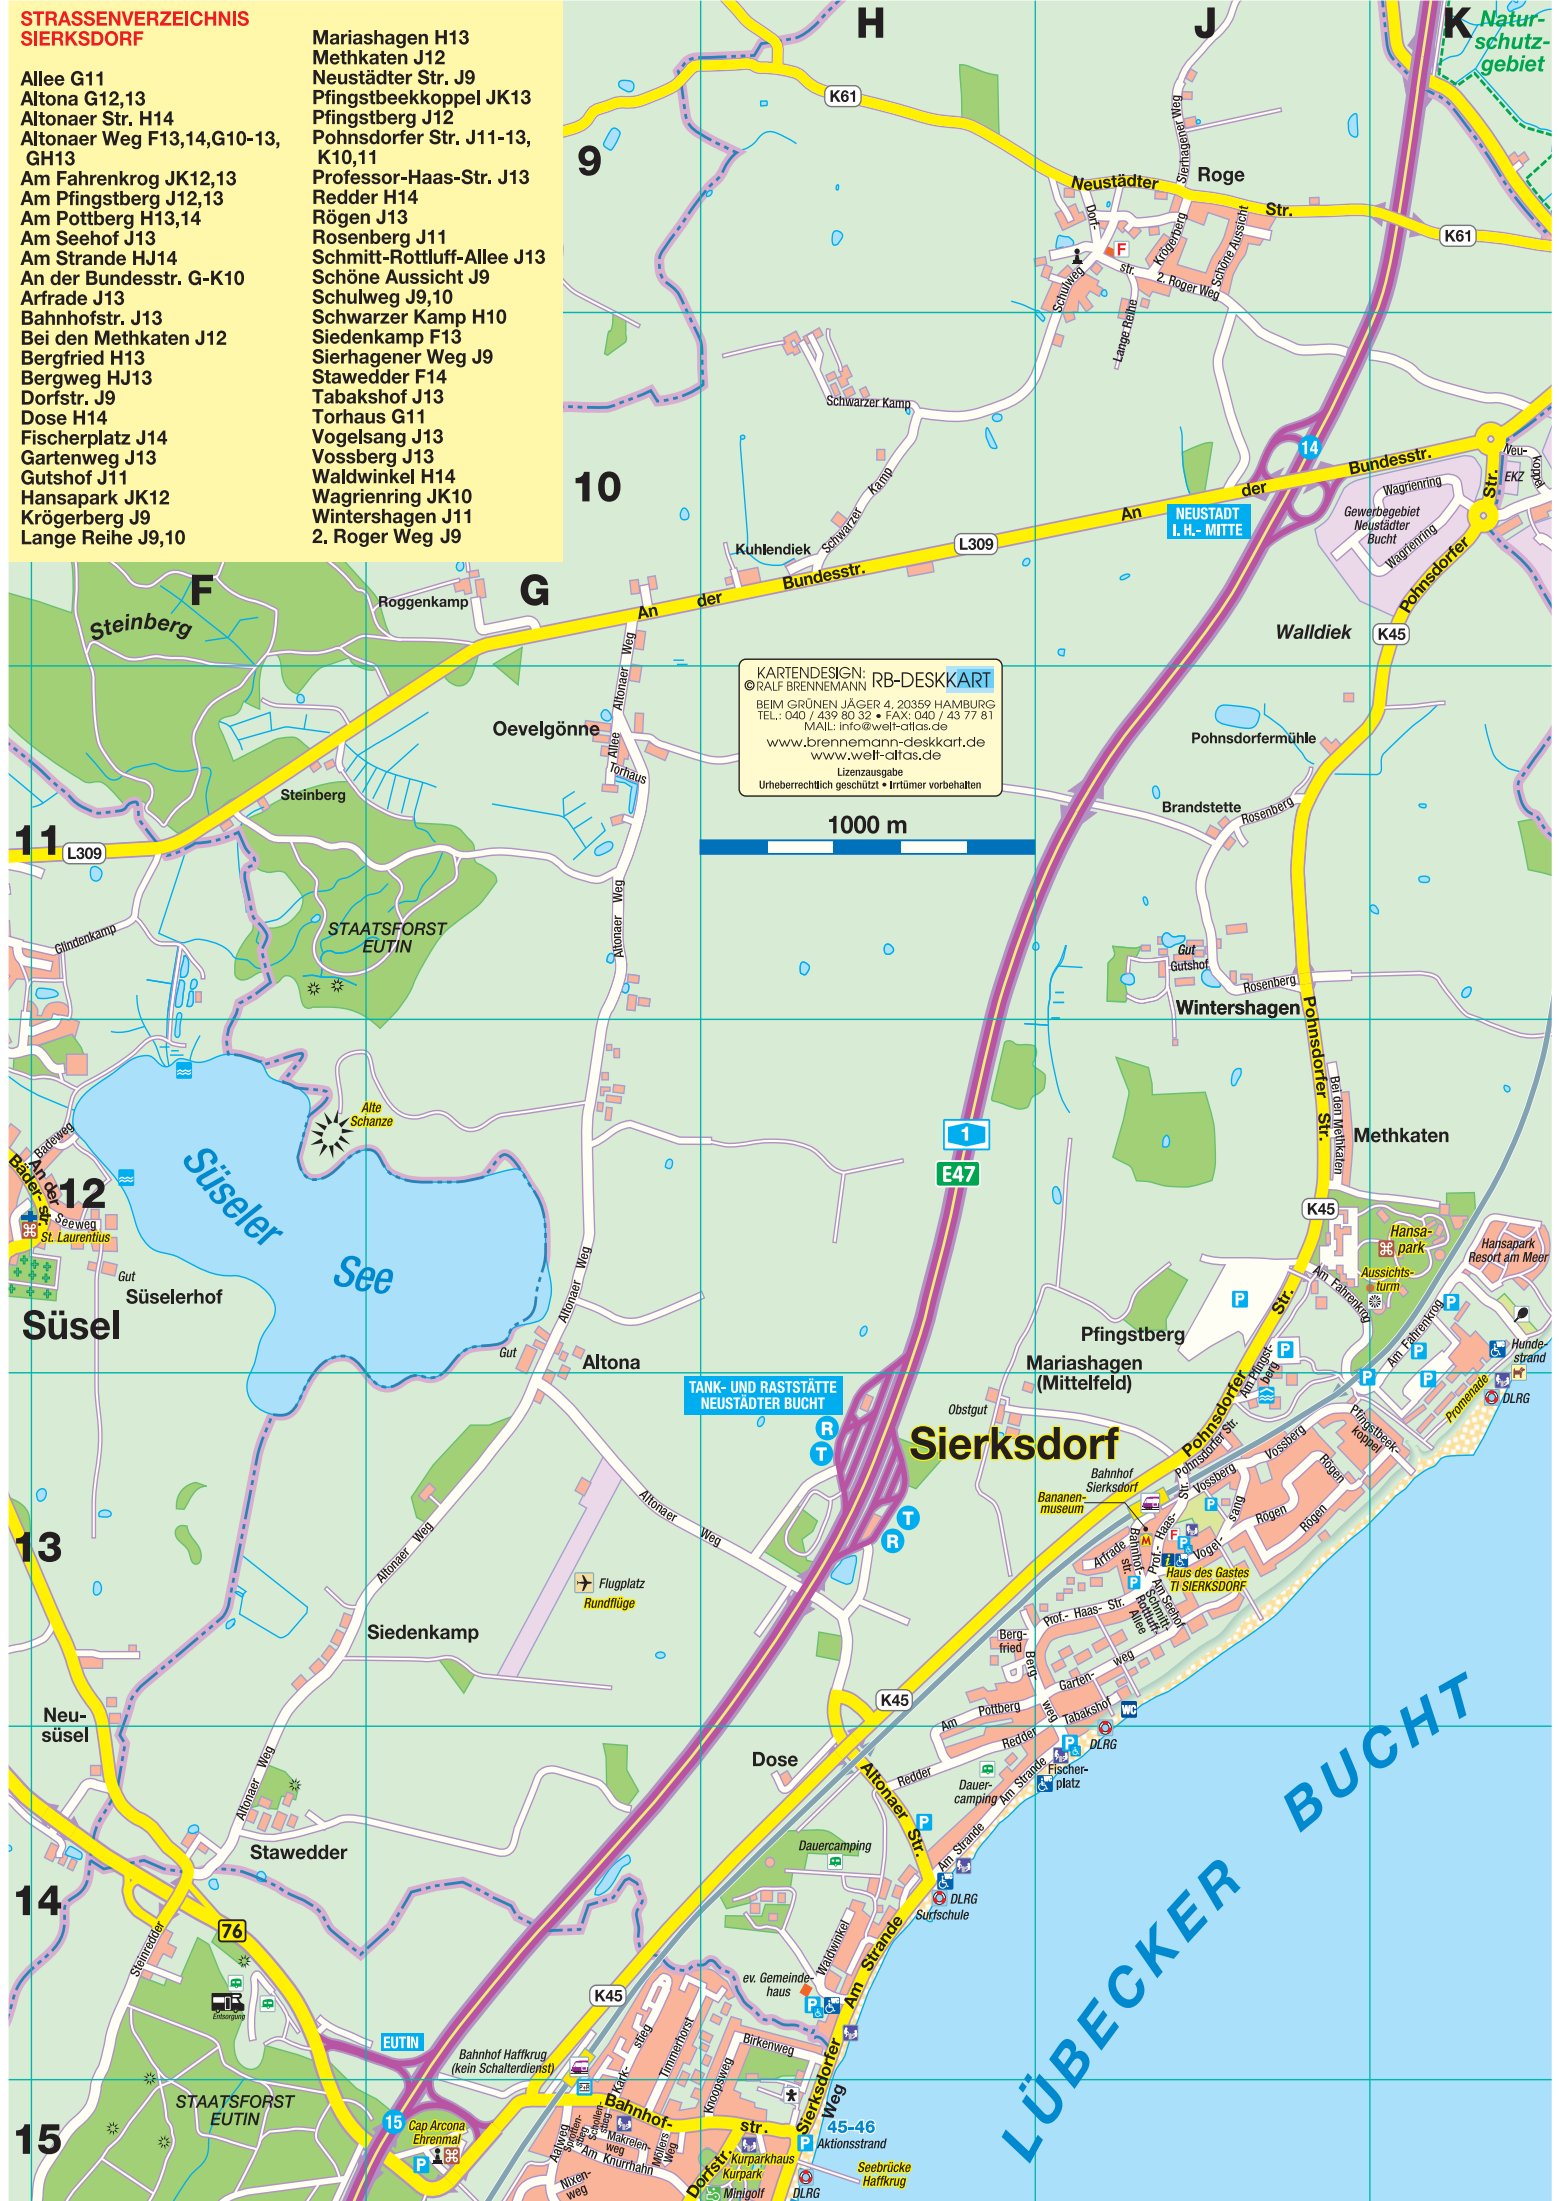

**STRASSENVERZEICHNIS
SIERKSDORF**

- Allee G11
- Altona G12,13
- Altonaer Str. H14
- Altonaer Weg F13,14,G10-13, GH13
- Am Fahrenkrog JK12,13
- Am Pflingstberg J12,13
- Am Pottberg H13,14
- Am Seehof J13
- Am Strande HJ14
- An der Bundesstr. G-K10
- Arfrage J13
- Bahnhofstr. J13
- Bei den Methkaten J12
- Bergfried H13
- Bergweg HJ13
- Dorfstr. J9
- Dose H14
- Fischerplatz J14
- Gartenweg J13
- Gutshof J11
- Hansapark JK12
- Krögerberg J9
- Lange Reihe J9,10

- Mariashagen H13
- Methkaten J12
- Neustädter Str. J9
- Pflingstbeekkoppel JK13
- Pflingstberg J12
- Pohnsdorfer Str. J11-13, K10,11
- Professor-Haas-Str. J13
- Redder H14
- Rögen J13
- Rosenberg J11
- Schmitt-Rottluff-Allee J13
- Schöne Aussicht J9
- Schulweg J9,10
- Schwarzer Kamp H10
- Siedenkamp F13
- Sierhagener Weg J9
- Stawedder F14
- Tabakshof J13
- Torhaus G11
- Vogelsang J13
- Vossberg J13
- Waldwinkel H14
- Wagrienring JK10
- Wintershagen J11
- 2. Roger Weg J9